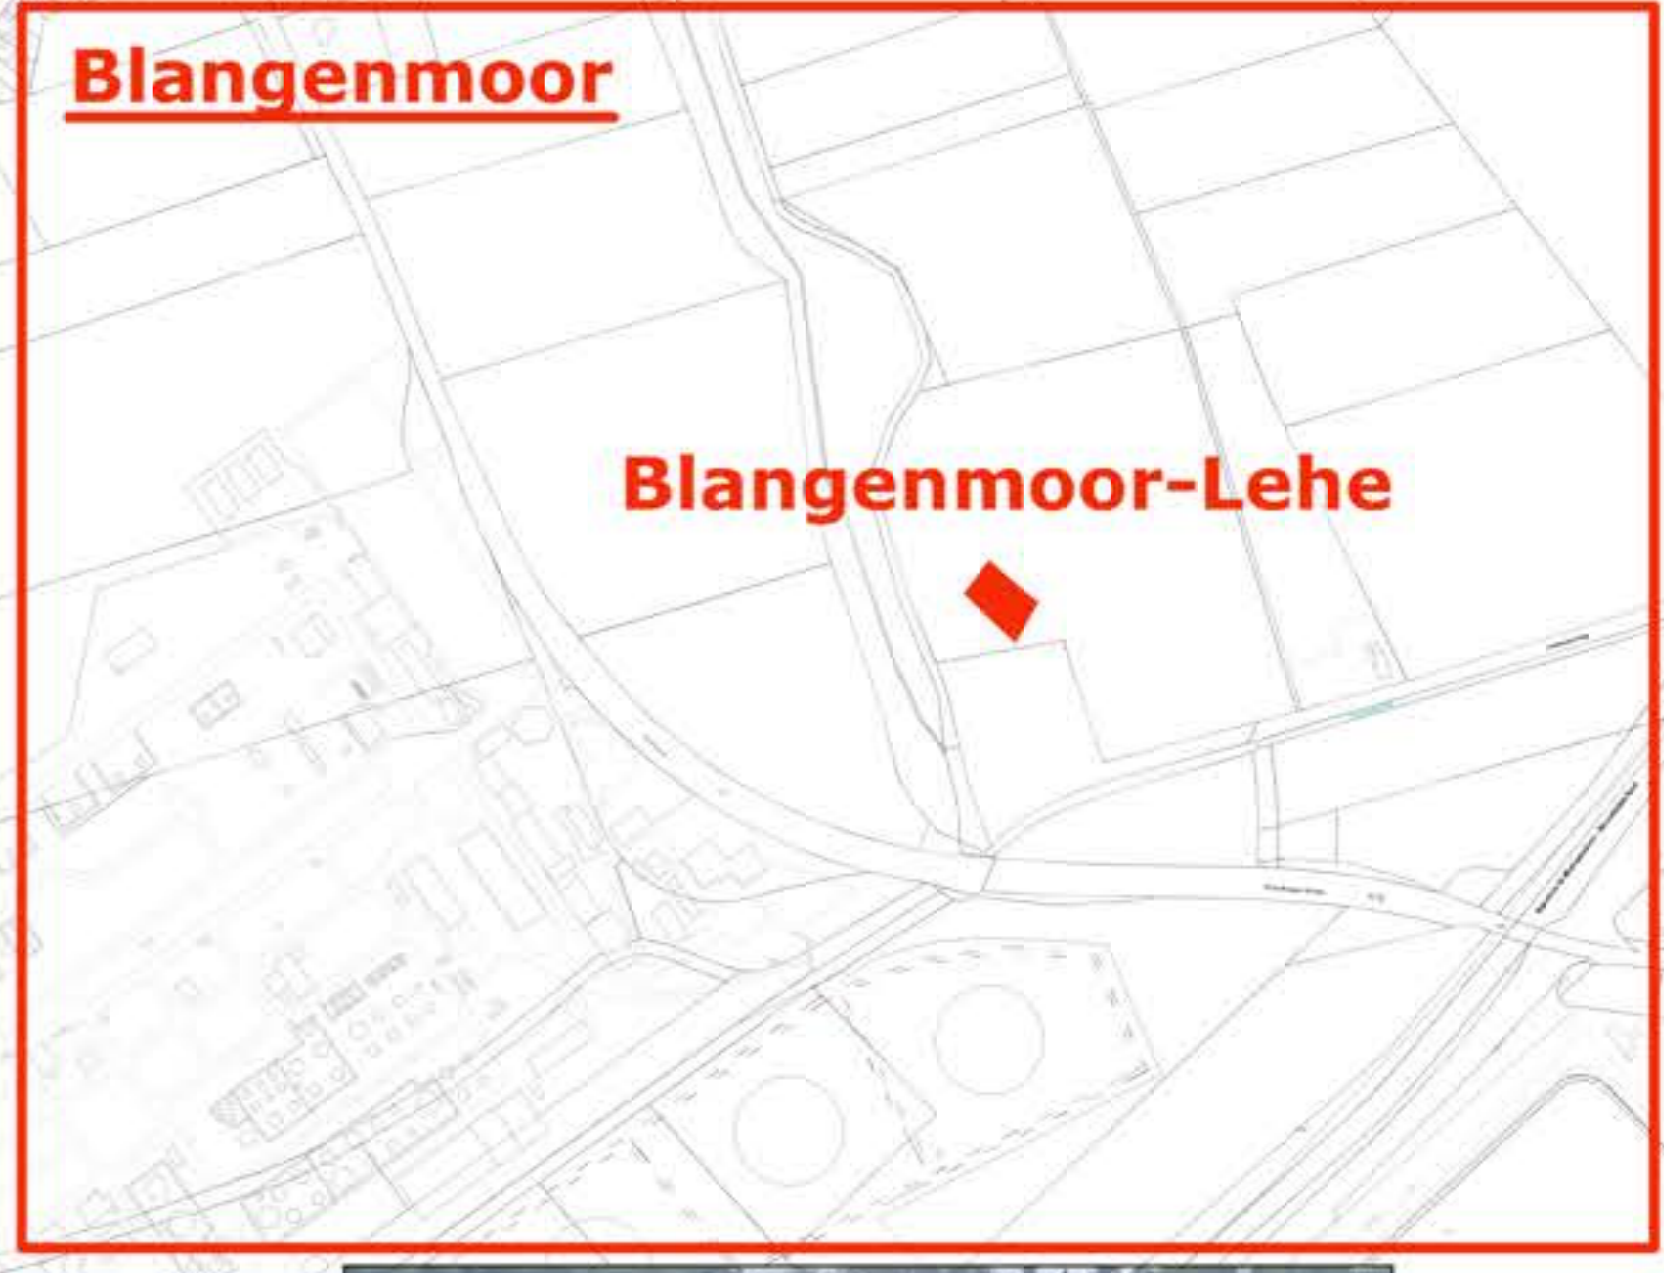

Spielplätze in Brunsbüttel

- 1 Am Doktorgraben
- 2 Deichstraße/Amrumer Straße
- 3 Ginsterweg
- 4 Astrid Lindgren Straße
- 5 Schulmeistering/Segelmacherstraße
- 6 An der Sprante
- 7 Zur Mole
- 8 Boy-Lornsen-Grundschule
- 9 Trischenring
- 10 Westerbüttel
- 11 Berliner Straße
- 12 Gustav-Meyer-Platz
- 13 Gorch-Fock-Straße
- 14 Jahnstraße

Westerbüttel

Blangenmoor

Blangenmoor-Lehe

Schulmeisterring /
Segelmacherstraße

Astrid-Lindgren-Straße

An der Sprante
(wird 2023 umgestaltet)

Berliner Straße
(wird August 2022
umgestaltet)

Gorch-Fock-Straße

Am Doktorgraben

Ginsterweg

Trischenring

Maritimer Spielplatz

Deichstraße /
Amrumer Straße

Zur Mole

Boy-Lornsen-Grundschule

Jahnstraße

Bauvorhaben: Kinderspielplätze im Stadtgebiet			Übersichtslageplan	
Entwurfsverfasser:	J. Bielenberg			
gezeichnet:	Juli 2022	Maßstab 1:5000	AO quer	
Erstelldatum:	gespeichert unter: .../Tierbau/Projekte/Spielplätze/Allgemein			
Stadt Brunsbüttel - Der Bürgermeister - FB 3/Bauamt Albert-Schweitzer-Straße 9 25541 Brunsbüttel				
				Fachbereich 3, Bauamt